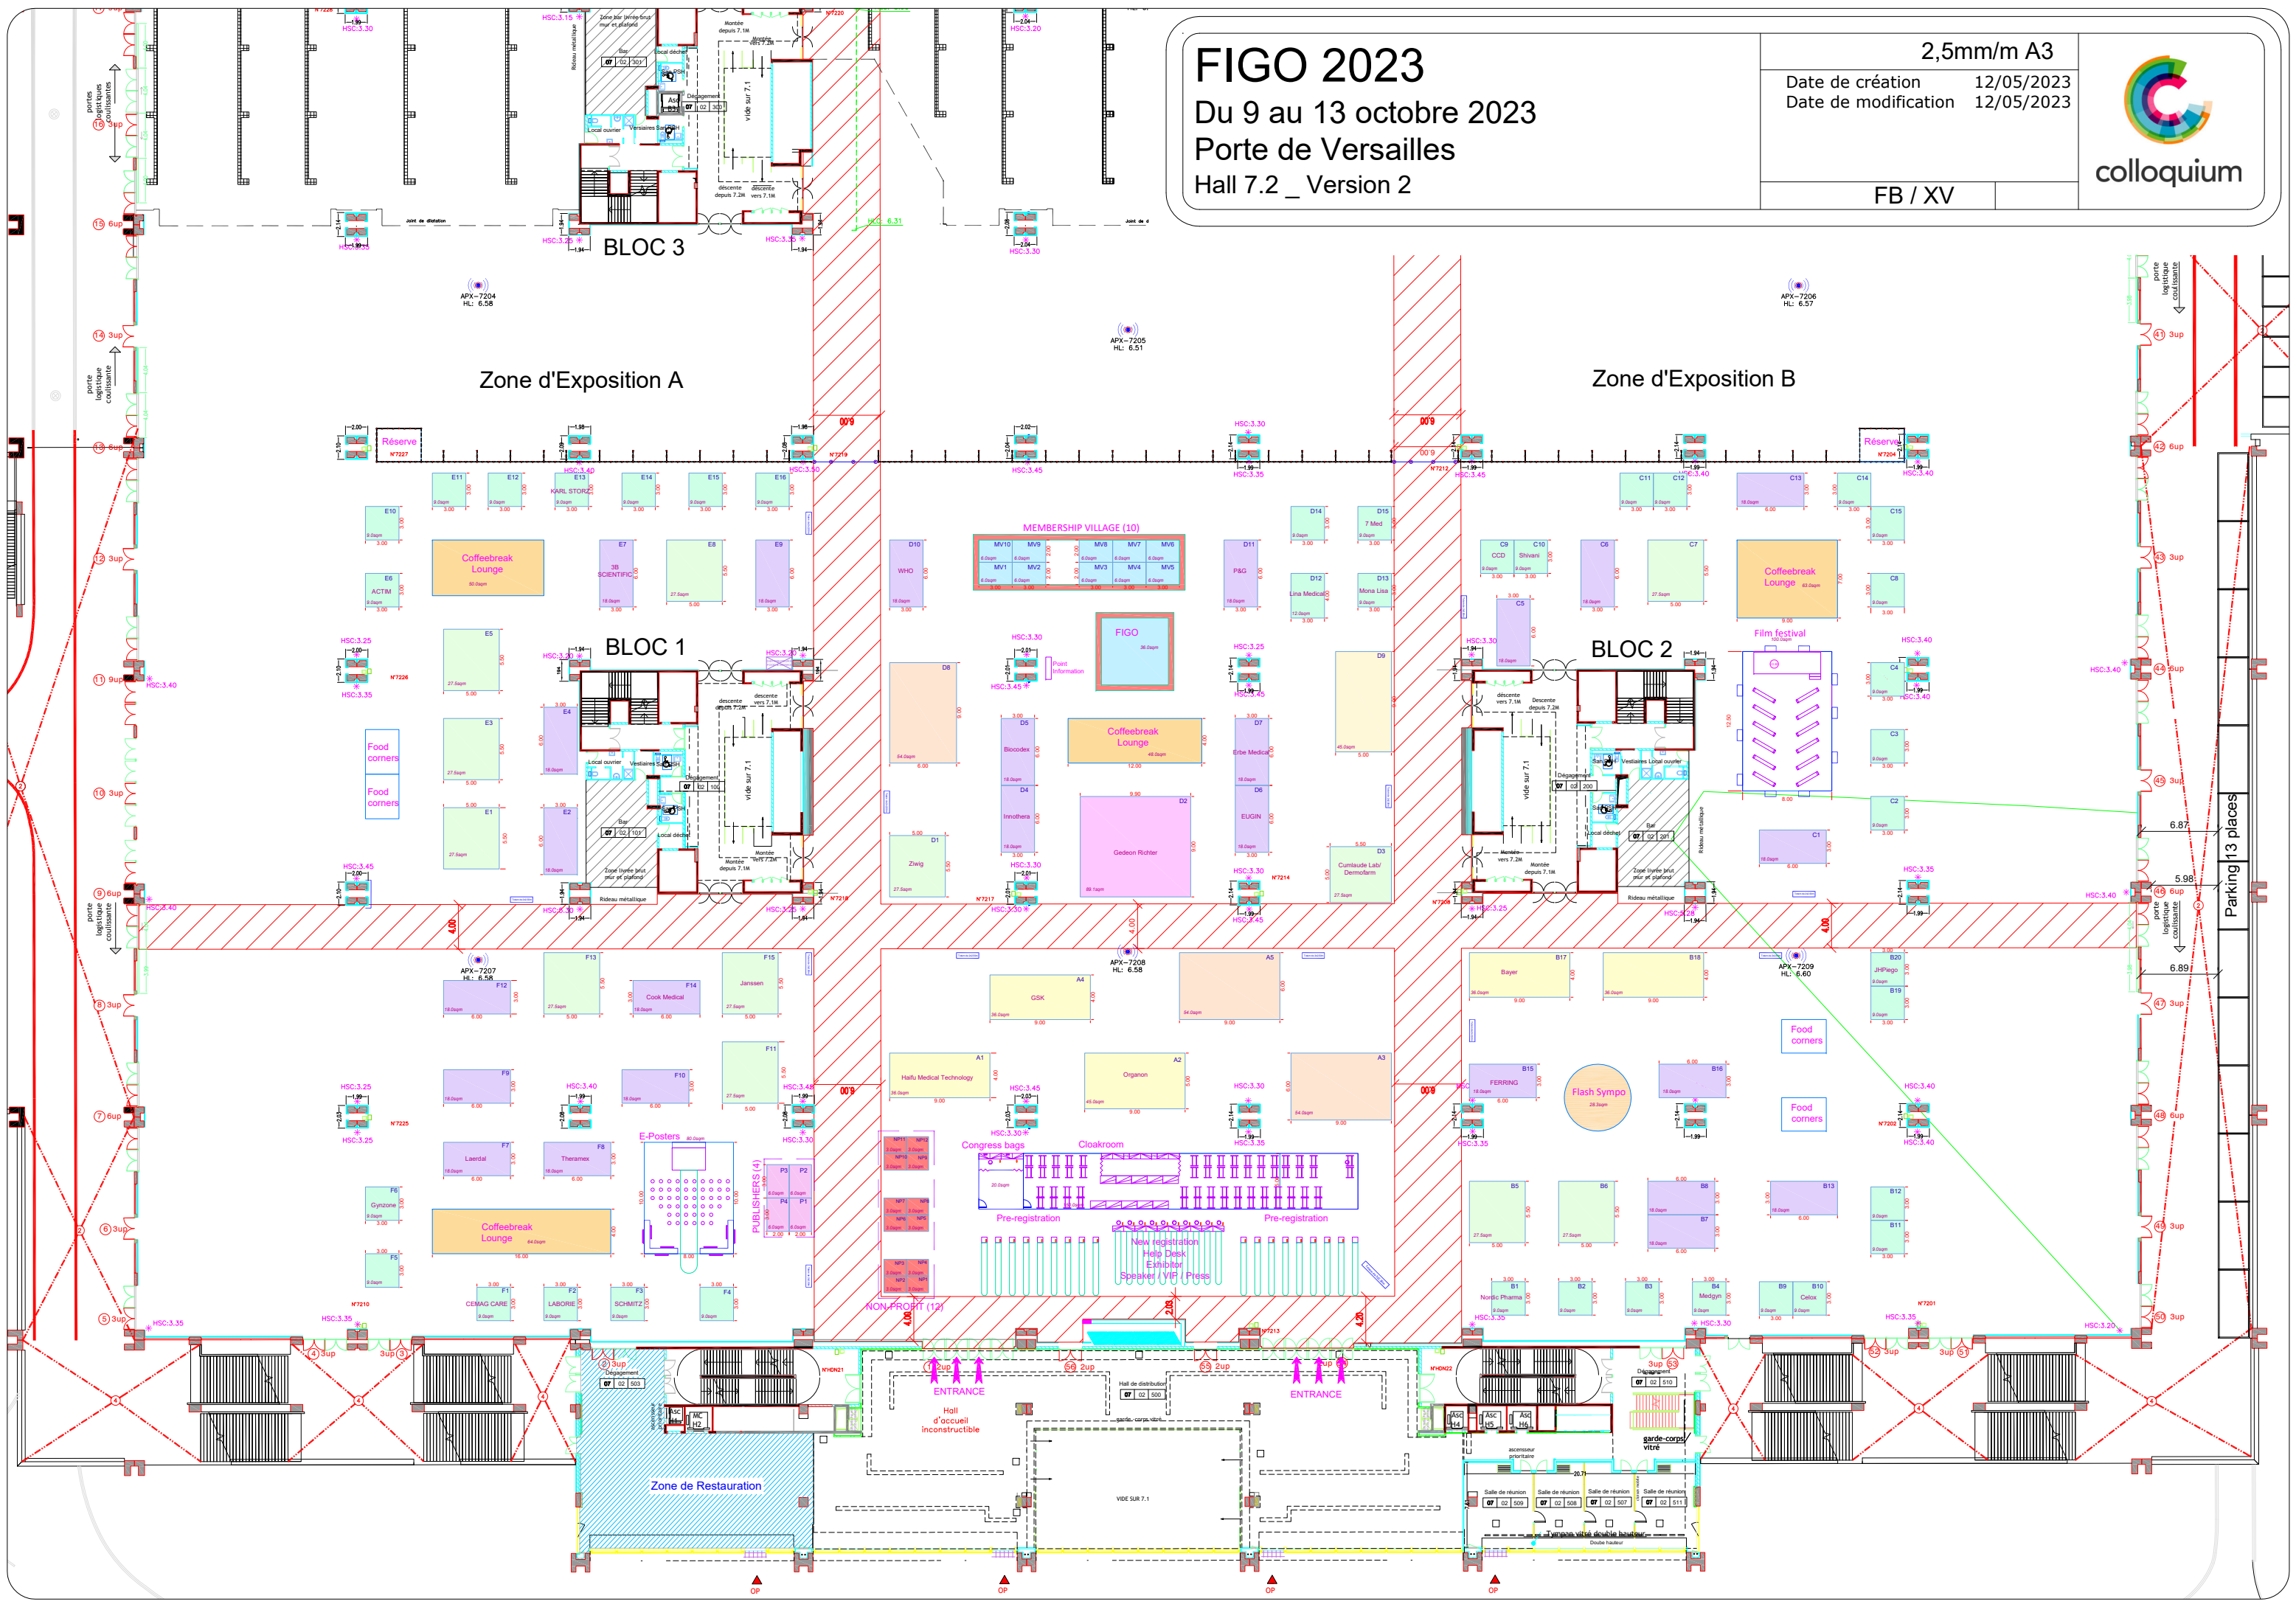

FIGO 2023

Du 9 au 13 octobre 2023
 Porte de Versailles
 Hall 7.2 _ Version 2

2,5mm/m A3
 Date de création 12/05/2023
 Date de modification 12/05/2023
 FB / XV

Parking 13 places